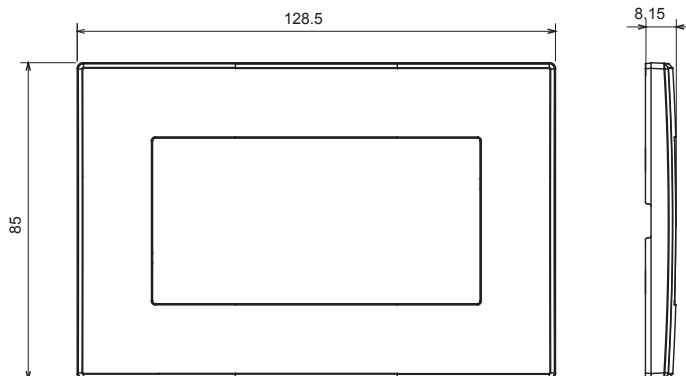

Categorie	Placă	Culoare	Alb
Material	Tehnopolimer	Finisaj	Lucios
Descriere	Două	Încercare cu fir incandescent	650 °C
Termo-presiune cu bilă	70 °C	Standard	EN 60669-1

### DIMENSIONAL

### TECHNICAL SYMBOLOGY

**GWT**

650 °C

70 °C