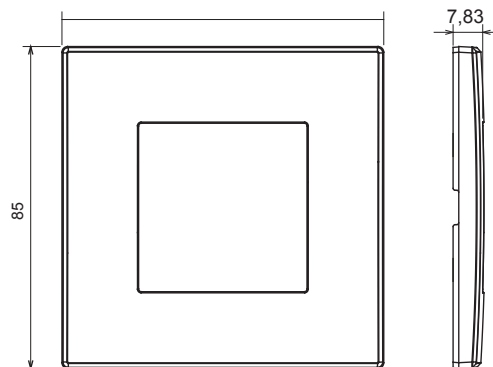

Categorie	Placă	Culoare	Alb
Material	Tehnopolimer	Finisaj	Lucios
Descriere	1 bandă	Încercare cu fir incandescent	650 °C
Termo-presiune cu bilă	70 °C	Standard	EN 60669-1

#### DIMENSIONAL

#### TECHNICAL SYMBOLOGY

**GWT**

650 °C

70 °C