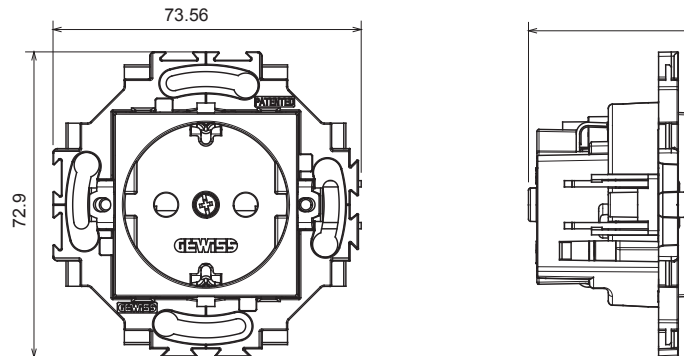

Serii rezidențiale potrivite pentru instalații pe cutii rotunde și pătrate, caracterizate printr-un aspect elegant și forme clasice. Plăcile, realizate DIN tehnopolimer în șapte culori și cu modularități diferite, de la 1 la 5 benzi, pot fi instalate atât în poziție orizontală, cât și verticală. Seria, dezvoltată în jurul unui nucleu de dispozitive monobloc, este disponibilă în două culori: alb și fildes, ambele cu un finisaj lucios. Extensibil cu dispozitive modulare ChorusSmart.

Categorie	Priză	Standard	Standard german
Culoare	Alb	Material	Tehnopolimer
Finisaj	Lucios	Descriere	2P+E - 16A
Tensiune	250 V	Pentru știfturi de conectare	4,8 mm
Caracteristici	Cu scuturi de siguranță	Tip de terminale	Conținut
Fixare	Cu ambreiaje/șuruburi	Încercare cu fir incandescent	850 °C
Termo-presiune cu bilă	125 °C	Rezistența la tensiunea de test	2000 V la 50 Hz timp de 1 minut
Rezistența izolației	>5 MOhm	Priză de funcționare prelungită (nr. modificări de poziție)	10.000 la In 250 V ac cosφ=0,8
Prinderea bornei la tracțiunea cablului	> 50 N	CAPACITATEA DE STABILIRE A BORNELOR	2x2,5 mm ² - cabluri flexibile de 0,75-2x4 mm ²
Standard	IEC 60884-1		

DIMENSIONAL

3.78

TECHNICAL SYMBOLOGY

STANDARDS/APPROVALS