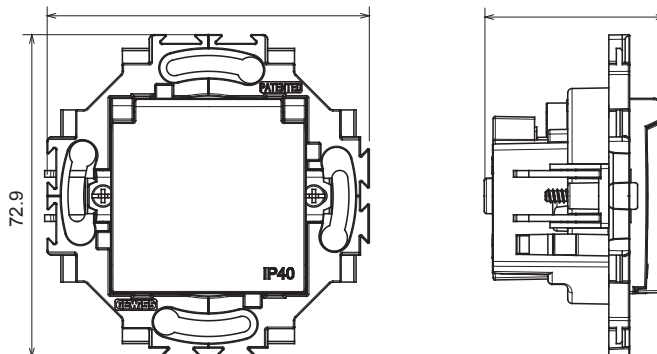

Serii rezidențiale potrivite pentru instalații pe cutii rotunde și pătrate, caracterizate printr-un aspect elegant și forme clasice. Plăcile, realizate DIN tehnopolimer în șapte culori și cu modularități diferite, de la 1 la 5 benzi, pot fi instalate atât în poziție orizontală, cât și verticală. Seria, dezvoltată în jurul unui nucleu de dispozitive monobloc, este disponibilă în două culori: alb și fildes, ambele cu un finisaj lucios. Extensibil cu dispozitive modulare ChorusSmart.

Categorie	Priză	Standard	Standard german
Culoare	Alb	Material	Tehnopolimer
Finisaj	Lucios	Descriere	2P+E - 16A
Tensiune	250 V	Tip	Două
Pentru știfturi de conectare	4,8 mm	Caracteristici	Cu scuturi de siguranță
Tip de terminale	Conținut	Fixare	Cu ambreiaje/șuruburi
Încercare cu fir incandescent	850 °C	Termo-presiune cu bilă	125 °C
Rezistența la tensiunea de test	2000 V la 50 Hz timp de 1 minut	Rezistența izolației	>5 MOhm
Priză de funcționare prelungită (nr. modificări de proiectare)	10.000 la In 250 V ac cosφ=0,8	Prinderea bornei la tracțiunea cablului	> 50 N
CAPACITATEA DE STRĂNGERE A BORNEI	0,5-2x2,5 mm <sup>2</sup> - cabluri flexibile de 0,75-2x4 mm <sup>2</sup>	Standard	IEC 60884-1

### DIMENSIONAL

3.9