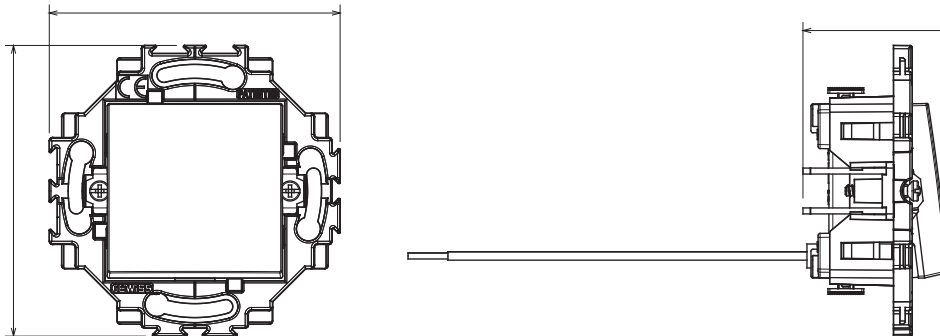

Serii rezidențiale potrivite pentru instalații pe cutii rotunde și pătrate, caracterizate printr-un aspect elegant și forme clasice. Plăcile, realizate DIN tehnopolimer în șapte culori și cu modularități diferite, de la 1 la 5 benzi, pot fi instalate atât în poziție orizontală, cât și verticală. Seria, dezvoltată în jurul unui nucleu de dispozitive monobloc, este disponibilă în două culori: alb și fildes, ambele cu un finisaj lucios. Extensibil cu dispozitive modulare ChorusSmart.

Categorie	Întreprător	Butonul automat	Neutru
Culoare	Alb	Material	Tehnopolimer
Finisaj	Lucios	Descriere	1P - 10 AX iluminat DIN spate
Tensiune	250 V	Tip de terminale	Fără șurub
Fixare	Cu ambreiaje/șuruburi	Puterea nominală a lămpilor cu LED 230V	100 W
Încercare cu fir incandescent	850 °C	Termo-presiune cu bilă	125 °C
Rezistența la tensiunea de test	2000 V la 50 Hz timp de 1 minut	Rezistența izolației	>5 MOhm
Comutator de funcționare prelungit (nr. de moduri)	10 la 250 V c.a. cosφ=0,6	Prinderea bornei la tracțiunea cablului	30 N
CAPACITATEA DE STRÂNGERE A BORNEI	Cabluri rigide de 0,5-2x2,5 mm²	Standard	EN 60669-1; 2014/35/UE

DIMENSIONAL

1.9
1.57

TECHNICAL SYMBOLOGY

STANDARDS/APPROVALS