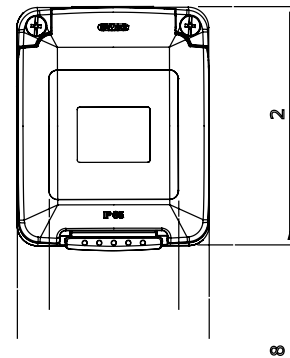

Descriere	2 module	Culoare	Gri RAL 7035
Tipul ușii	Rigid	Culoare	Ușă transparentă fumurie
Nr. orificii de asamare Ø23	4 pe laturi / 1 în partea de jos	Tip de orificii knock-out	Demontabil cu unealtă
Grad IP	IP65	Clasa de izolație	II
Rezistență mecanică	IK07	Șuruburi capac	Oțel inoxidabil
Strângerea șuruburilor de strângere	0.8 Newton/metru	Dim. exterioară LxHxD (mm)	66x82x65
Test de încercare cu fir incandescent	650 °C	Termo-presiune cu bilă	70 °C
Standard	EN 60670-1	Temperatura de instalare	-25 +60 °C
Electrocod	0212		

### DIMENSIONAL