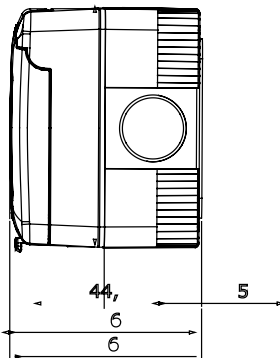

Descriere	2 module	Culoare	Gri RAL 7035
Tipul ușii	Rigid	Culoare	Ușă transparentă fumurie
Nr. orificii de asamare Ø23	4 pe laturi / 1 în partea de jos	Tip de orificii knock-out	Demontabil cu unealtă
Grad IP	IP65	Clasa de izolație	II
Rezistență mecanică	IK07	Șuruburi capac	Oțel inoxidabil
Strângerea șuruburilor de strângere	0.8 Newton/metru	Dim. exterioară LxHxD (mm)	66x82x65
Test de încercare cu fir incandescent	650 °C	Termo-presiune cu bilă	70 °C
Standard	EN 60670-1	Temperatura de instalare	-25 +60 °C
Electrocod	0212		

### DIMENSIONAL