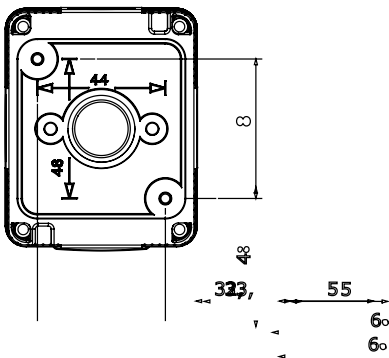

Descriere	2 module	Culoare	Gri RAL 7035
Tipul ușii	Rigid	Culoare	Ușă transparentă fumurie
Nr. orificii de asamare Ø23	4 pe laturi / 1 în partea de jos	Tip de orificii knock-out	Demontabil cu unealtă
Grad IP	IP65	Clasa de izolație	II
Rezistență mecanică	IK07	Șuruburi capac	Oțel inoxidabil
Strângerea șuruburilor de strângere	0.8 Newton/metru	Dim. exterioară LxHxD (mm)	66x82x65
Test de încercare cu fir incandescent	650 °C	Termo-presiune cu bilă	70 °C
Standard	EN 60670-1	Temperatura de instalare	-25 +60 °C
Electrocod	0212		

### DIMENSIONAL

### TECHNICAL SYMBOLOGY

IP65

II

IK

IK07

GWT

650 °C

70 °C