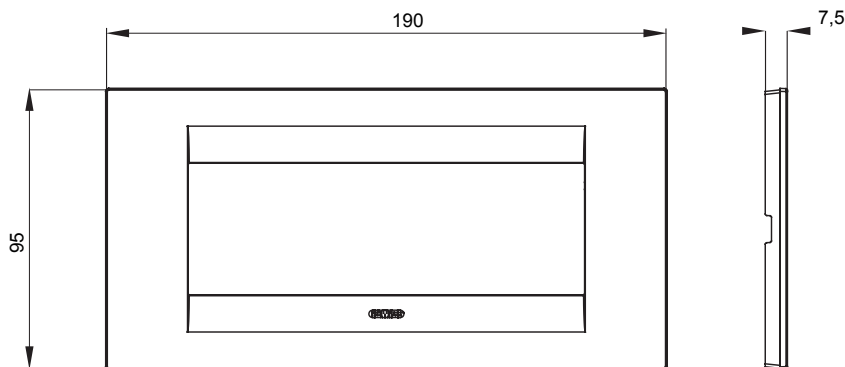

Gama de plăci de uz casnic ChoruSmart, realizate într-o mare varietate de forme, culori, materiale și finisaje. Include cinci forme diferite (UNA, Geo, EGO, LUX, ICE ȘI ICE Touch) pentru cutii dreptunghiulare cu o capacitate de până la 12 module și trei forme diferite (UNA International, GEO International și LUX International) potrivite pentru cutii rotunde/pătrate, atât simple, cât și combinate în configurații orizontale sau verticale, cu o capacitate de 2 până la 2+2+2+2 module. Toate plăcile de uz casnic DIN seria ChoruSmart utilizează aceleași suporturi, fără a fi nevoie de adaptoare suplimentare. Gama include, de asemenea, plăci goale, plăci etanșe IP55 și plăci de curtur.

Familie	GEO	Descriere	6 module
Culoare	Alb	Material	Tehnopolimer
Finisaj	Finisaj opac	Pentru codurile de asistență	GW16806
Încercare cu fir incandescent	650 °C	Termo-presiune cu bilă	70 °C
Standard	EN 60669-1	Pentru codurile de suport BS	GW16837, GW16838, GW16839
Electrocod	0110		

### DIMENSIONAL