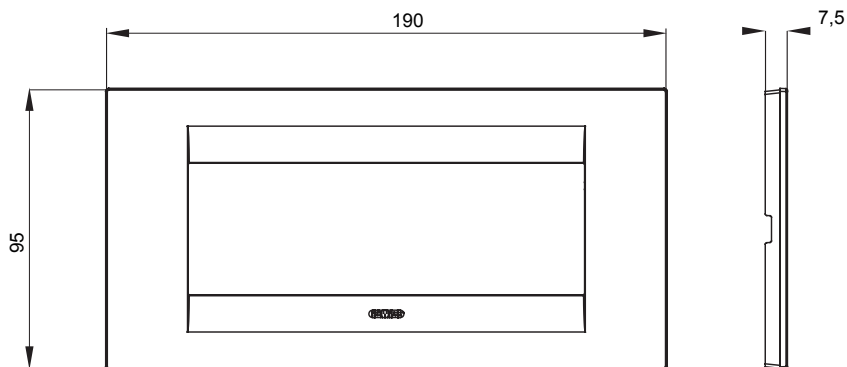

Gama de plăci de uz casnic ChoruSmart, realizate într-o mare varietate de forme, culori, materiale și finisaje. Include cinci forme diferite (UNA, Geo, EGO, LUX, ICE ȘI ICE Touch) pentru cutii dreptunghiulare cu o capacitate de până la 12 module și trei forme diferite (UNA International, GEO International și LUX International) potrivite pentru cutii rotunde/pătrate, atât simple, cât și combinate în configurații orizontale sau verticale, cu o capacitate de 2 până la 2+2+2+2 module. Toate plăcile de uz casnic DIN seria ChoruSmart utilizează aceleași suporturi, fără a fi nevoie de adaptoare suplimentare. Gama include, de asemenea, plăci goale, plăci etanșe IP55 și plăci de contur.

Familie	GEO	Descriere	6 module
Culoare	Negru satinat	Material	Tehnopolimer
Finisaj	Finisaj opac	Pentru codurile de asistență	GW16806
Încercare cu fir incandescent	650 °C	Termo-presiune cu bilă	70 °C
Standard	EN 60669-1	Electrocod	0110

DIMENSIONAL

TECHNICAL SYMBOLOGY

GWT

650 °C

70 °C

STANDARDS/APPROVALS