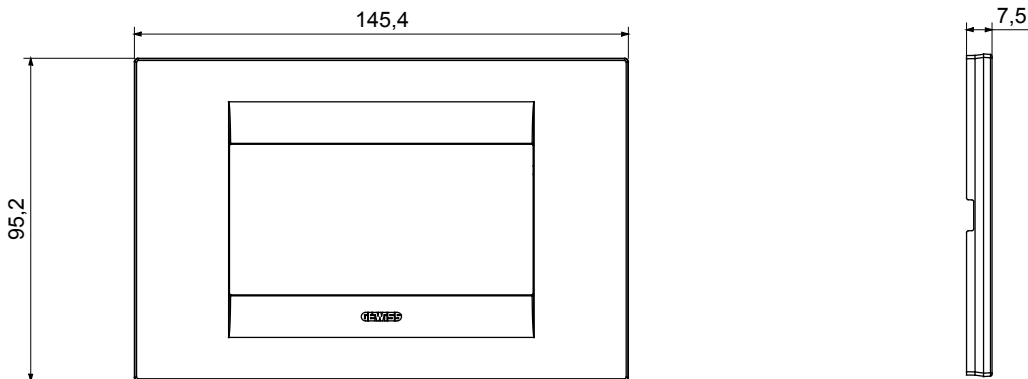

Gama de plăci de uz casnic ChoruSmart, realizate într-o mare varietate de forme, culori, materiale și finisaje. Include cinci forme diferite (UNA, Geo, EGO, LUX, ICE ȘI ICE Touch) pentru cutii dreptunghiulare cu o capacitate de până la 12 module și trei forme diferite (UNA International, GEO International și LUX International) potrivite pentru cutii rotunde/pătrate, atât simple, cât și combinate în configurații orizontale sau verticale, cu o capacitate de 2 până la 2+2+2+2 module. Toate plăcile de uz casnic DIN seria ChoruSmart utilizează aceleași suporturi, fără a fi nevoie de adaptoare suplimentare. Gama include, de asemenea, plăci goale, plăci etanșe IP55 și plăci de contur.

Familie	GEO	Descriere	4 module
Culoare	Negru satinat	Material	Tehnopolimer
Finisaj	Finisaj opac	Pentru codurile de asistență	GW16804, GW16804N
Încercare cu fir incandescent	650 °C	Termo-presiune cu bilă	70 °C
Standard	EN 60669-1	Electrocod	0110

DIMENSIONAL

TECHNICAL SYMBOLOGY

STANDARDS/APPROVALS