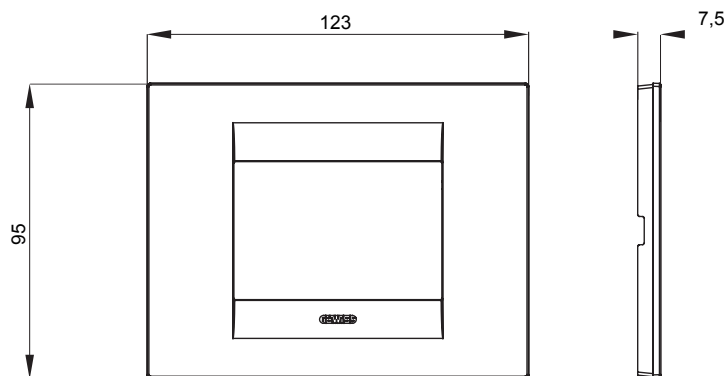

DIMENSIONAL

TECHNICAL SYMBOLOGY

STANDARDS/APPROVALS