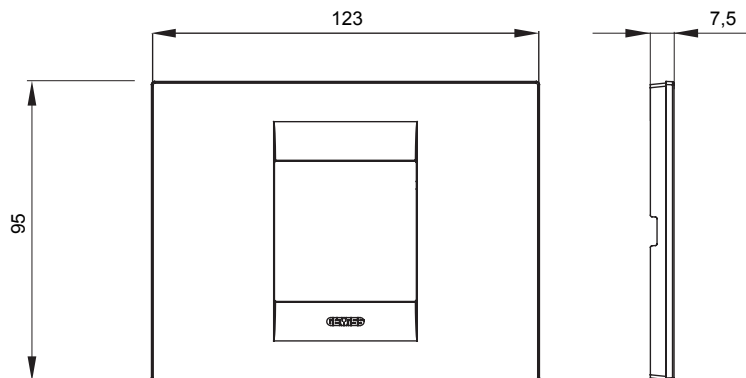

Gama de plăci de uz casnic ChoruSmart, realizate într-o mare varietate de forme, culori, materiale și finisaje. Include cinci forme diferite (UNA, Geo, EGO, LUX, ICE ȘI ICE Touch) pentru cutii dreptunghiulare cu o capacitate de până la 12 module și trei forme diferite (UNA International, GEO International și LUX International) potrivite pentru cutii rotunde/pătrate, atât simple, cât și combinate în configurații orizontale sau verticale, cu o capacitate de 2 până la 2+2+2+2 module. Toate plăcile de uz casnic DIN seria ChoruSmart utilizează aceleași suporturi, fără a fi nevoie de adaptoare suplimentare. Gama include, de asemenea, plăci goale, plăci etanșe IP55 și plăci de contur.

Familie	GEO	Descriere	2 module
Culoare	Alb	Material	Tehnopolimer
Finisaj	Finisaj opac	Pentru codurile de asistență	GW16802, GW16803, GW16803N
Încercare cu fir incandescent	650 °C	Termo-presiune cu bilă	70 °C
Standard	EN 60669-1	Electrocod	0110

### DIMENSIONAL