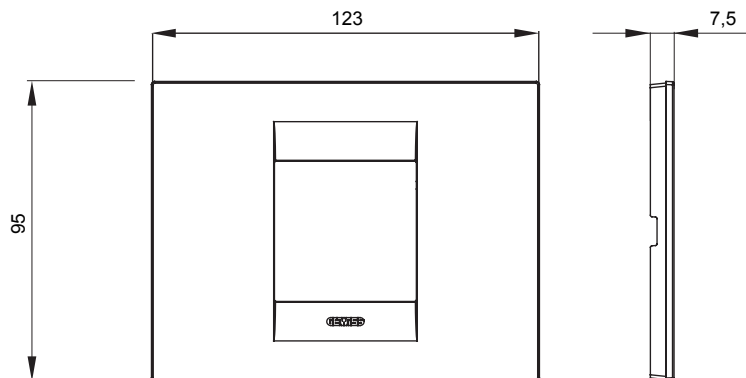

Gama de plăci de uz casnic ChoruSmart, realizate într-o mare varietate de forme, culori, materiale și finisaje. Include cinci forme diferite (UNA, Geo, EGO, LUX, ICE ȘI ICE Touch) pentru cutii dreptunghiulare cu o capacitate de până la 12 module și trei forme diferite (UNA International, GEO International și LUX International) potrivite pentru cutii rotunde/pătrate, atât simple, cât și combinate în configurații orizontale sau verticale, cu o capacitate de 2 până la 2+2+2+2 module. Toate plăcile de uz casnic DIN seria ChoruSmart utilizează aceleași suporturi, fără a fi nevoie de adaptoare suplimentare. Gama include, de asemenea, plăci goale, plăci etanșe IP55 și plăci de contur.

Familie	GEO	Descriere	2 module
Culoare	Negru satinat	Material	Tehnopolimer
Finisaj	Finisaj opac	Pentru codurile de asistență	GW16802, GW16803, GW16803N
Încercare cu fir incandescent	650 °C	Termo-presiune cu bilă	70 °C
Standard	EN 60669-1	Electrocod	0110

DIMENSIONAL

TECHNICAL SYMBOLOGY

STANDARDS/APPROVALS