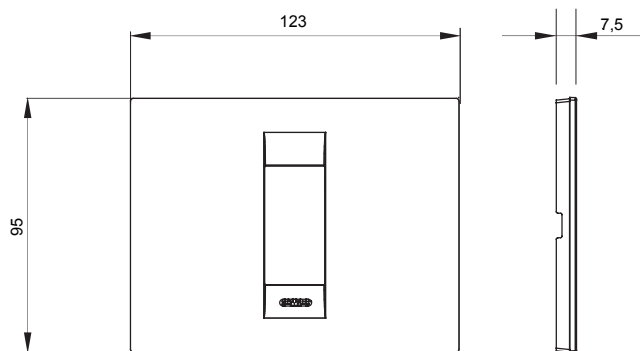

Gama de plăci de uz casnic ChoruSmart, realizate într-o mare varietate de forme, culori, materiale și finisaje. Include cinci forme diferite (UNA, Geo, EGO, LUX, ICE ȘI ICE Touch) pentru cutii dreptunghiulare cu o capacitate de până la 12 module și trei forme diferite (UNA International, GEO International și LUX International) potrivite pentru cutii rotunde/pătrate, atât simple, cât și combinate în configurații orizontale sau verticale, cu o capacitate de 2 până la 2+2+2+2 module. Toate plăcile de uz casnic DIN seria ChoruSmart utilizează aceleași suporturi, fără a fi nevoie de adaptoare suplimentare. Gama include, de asemenea, plăci goale, plăci etanșe IP55 și plăci de contur.

Familie	GEO	Descriere	1 modul
Culoare	Negru satinat	Material	Tehnopolimer
Finisaj	Finisaj opac	Pentru codurile de asistență	GW16802, GW16803, GW16803N
Încercare cu fir incandescent	650 °C	Termo-presiune cu bilă	70 °C
Standard	EN 60669-1	Electrocod	0110

DIMENSIONAL

TECHNICAL SYMBOLOGY

STANDARDS/APPROVALS