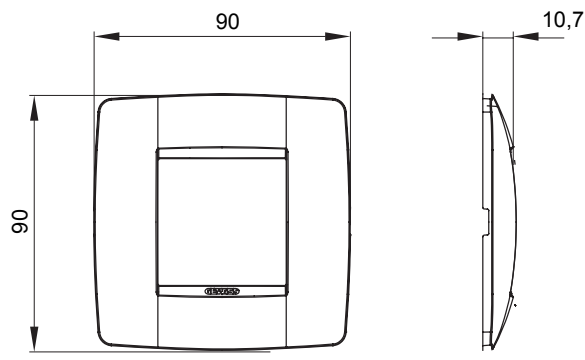

Gama de plăci de uz casnic ChoruSmart, realizate într-o mare varietate de forme, culori, materiale și finisaje. Include cinci forme diferite (UNA, Geo, EGO, LUX, ICE ȘI ICE Touch) pentru cutii dreptunghiulare cu o capacitate de până la 12 module și trei forme diferite (UNA International, GEO International și LUX International) potrivite pentru cutii rotunde/pătrate, atât simple, cât și combinate în configurații orizontale sau verticale, cu o capacitate de 2 până la 2+2+2+2 module. Toate plăcile de uz casnic DIN seria ChoruSmart utilizează aceleași suporturi, fără a fi nevoie de adaptoare suplimentare. Gama include, de asemenea, plăci goale, plăci etanșe IP55 și plăci de contur.

Familie	ONE International	Descriere	2 module
Culoare	Alb satinat	Material	Tehnopolimer
Finisaj	Finisaj opac	Pentru codurile de asistență	GW16821, GW16822, GW16823, GW16821N, GW16822N
Pentru cutie	Rotund/pătrat	Încercare cu fir incandescent	650 °C
Termo-presiune cu bilă	70 °C	Standard	EN 60669-1
Electrocod	0110		

### DIMENSIONAL