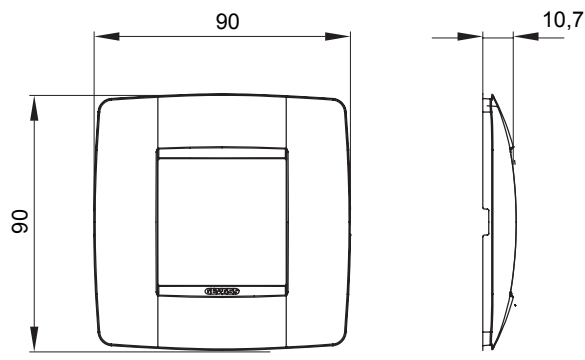

Gama de plăci de uz casnic ChoruSmart, realizate într-o mare varietate de forme, culori, materiale și finisaje. Include cinci forme diferite (UNA, Geo, EGO, LUX, ICE ȘI ICE Touch) pentru cutii dreptunghiulare cu o capacitate de până la 12 module și trei forme diferite (UNA International, GEO International și LUX International) potrivite pentru cutii rotunde/pătrate, atât simple, cât și combinate în configurații orizontale sau verticale, cu o capacitate de 2 până la 2+2+2+2 module. Toate plăcile de uz casnic DIN seria ChoruSmart utilizează aceleași suporturi, fără a fi nevoie de adaptoare suplimentare. Gama include, de asemenea, plăci goale, plăci etanșe IP55 și plăci de contur.

Familie	ONE International	Descriere	2 module
Culoare	Bej satinat natural	Material	Tehnopolimer
Finisaj	Finisaj opac	Pentru codurile de asistență	GW16821, GW16822, GW16823, GW16821N, GW16822N
Pentru cutie	Rotund/pătrat	Încercare cu fir incandescent	650 °C
Termo-presiune cu bilă	70 °C	Standard	EN 60669-1
Electrocod	0110		

### DIMENSIONAL