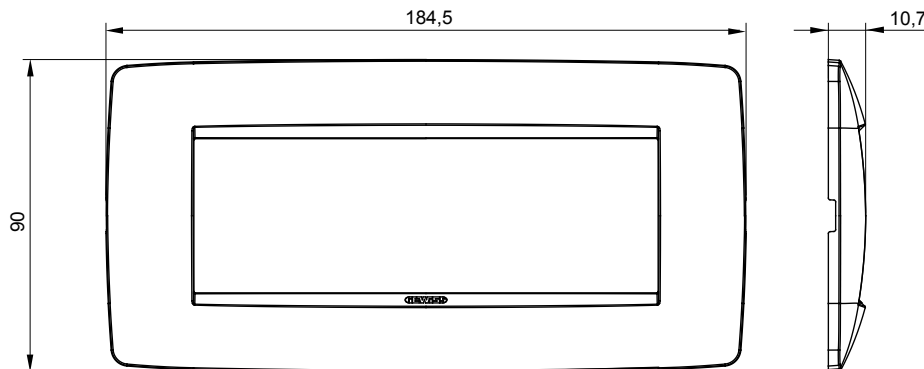

DIMENSIONAL

TECHNICAL SYMBOLOGY

STANDARDS/APPROVALS