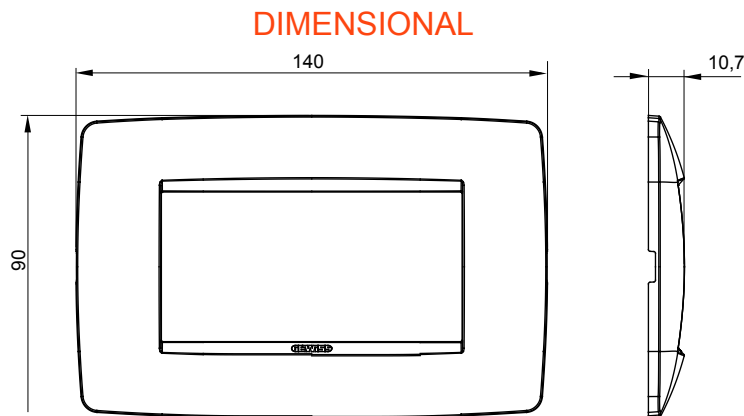

Gama de plăci de uz casnic ChoruSmart, realizate într-o mare varietate de forme, culori, materiale și finisaje. Include cinci forme diferite (UNA, Geo, EGO, LUX, ICE ȘI ICE Touch) pentru cutii dreptunghiulare cu o capacitate de până la 12 module și trei forme diferite (UNA International, GEO International și LUX International) potrivite pentru cutii rotunde/pătrate, atât simple, cât și combinate în configurații orizontale sau verticale, cu o capacitate de 2 până la 2+2+2+2 module. Toate plăcile de uz casnic DIN seria ChoruSmart utilizează aceleași suporturi, fără a fi nevoie de adaptoare suplimentare. Gama include, de asemenea, plăci goale, plăci etanșe IP55 și plăci de contur.

Familie	ONE	Descriere	4 module
Culoare	Alb	Material	Tehnopolimer
Finisaj	Finisaj opac	Pentru codurile de asistență	GW16804, GW16804N
Încercare cu fir incandescent	650 °C	Termo-presiune cu bilă	70 °C
Standard	EN 60669-1	Electrocod	0110