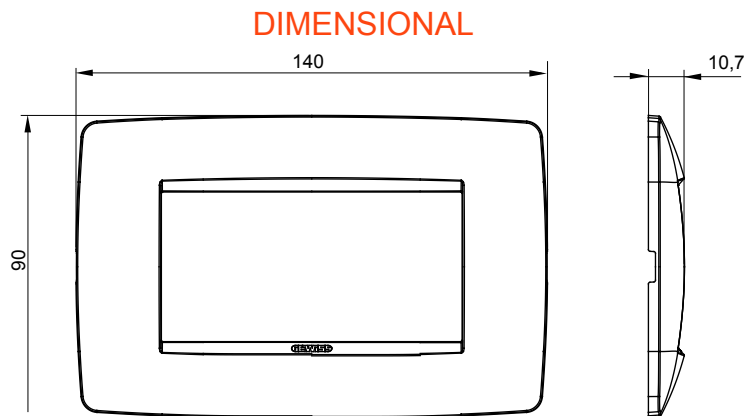

Gama de plăci de uz casnic ChoruSmart, realizate într-o mare varietate de forme, culori, materiale și finisaje. Include cinci forme diferite (UNA, Geo, EGO, LUX, ICE ȘI ICE Touch) pentru cutii dreptunghiulare cu o capacitate de până la 12 module și trei forme diferite (UNA International, GEO International și LUX International) potrivite pentru cutii rotunde/pătrate, atât simple, cât și combinate în configurații orizontale sau verticale, cu o capacitate de 2 până la 2+2+2+2 module. Toate plăcile de uz casnic DIN seria ChoruSmart utilizează aceleași suporturi, fără a fi nevoie de adaptoare suplimentare. Gama include, de asemenea, plăci goale, plăci etanșe IP55 și plăci de contur.

Familie	ONE	Descriere	4 module
Culoare	Bej satinat natural	Material	Tehnopolimer
Finisaj	Finisaj opac	Pentru codurile de asistență	GW16804, GW16804N
Încercare cu fir incandescent	650 °C	Termo-presiune cu bilă	70 °C
Standard	EN 60669-1	Electrocod	0110