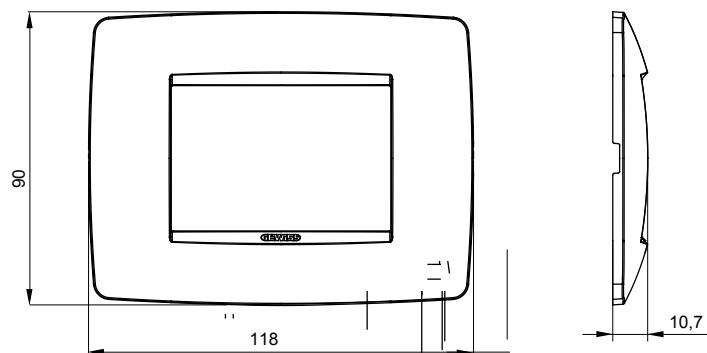

Gama de plăci de uz casnic ChoruSmart, realizate într-o mare varietate de forme, culori, materiale și finisaje. Include cinci forme diferite (UNA, Geo, EGO, LUX, ICE ȘI ICE Touch) pentru cutii dreptunghiulare cu o capacitate de până la 12 module și trei forme diferite (UNA International, GEO International și LUX International) potrivite pentru cutii rotunde/pătrate, atât simple, cât și combinate în configurații orizontale sau verticale, cu o capacitate de 2 până la 2+2+2+2 module. Toate plăcile de uz casnic DIN seria ChoruSmart utilizează aceleași suporturi, fără a fi nevoie de adaptoare suplimentare. Gama include, de asemenea, plăci goale, plăci etanșe IP55 și plăci de contur.

Familie	ONE	Descriere	3 module
Culoare	Alb	Material	Tehnopolimer
Finisaj	Finisaj opac	Pentru codurile de asistență	GW16803, GW16803N
Încercare cu fir incandescent	650 °C	Termo-presiune cu bilă	70 °C
Standard	EN 60669-1	Electrocod	0110

### DIMENSIONAL