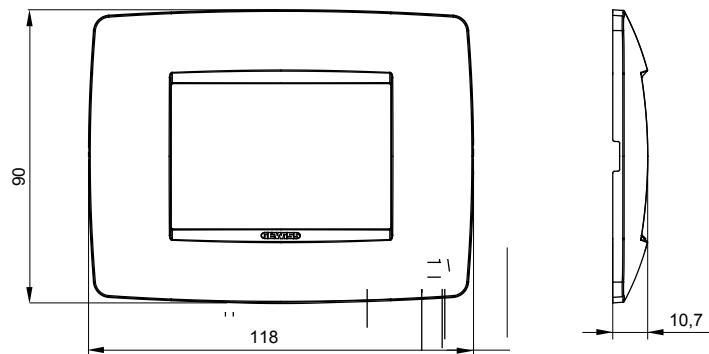

Gama de plăci de uz casnic ChoruSmart, realizate într-o mare varietate de forme, culori, materiale și finisaje. Include cinci forme diferite (UNA, Geo, EGO, LUX, ICE ȘI ICE Touch) pentru cutii dreptunghiulare cu o capacitate de până la 12 module și trei forme diferite (UNA International, GEO International și LUX International) potrivite pentru cutii rotunde/pătrate, atât simple, cât și combinate în configurații orizontale sau verticale, cu o capacitate de 2 până la 2+2+2+2 module. Toate plăcile de uz casnic DIN seria ChoruSmart utilizează aceleași suporturi, fără a fi nevoie de adaptoare suplimentare. Gama include, de asemenea, plăci goale, plăci etanșe IP55 și plăci de contur.

Familie	ONE	Descriere	3 module
Culoare	Bej satinat natural	Material	Tehnopolimer
Finisaj	Finisaj opac	Pentru codurile de asistență	GW16803, GW16803N
Încercare cu fir incandescent	650 °C	Termo-presiune cu bilă	70 °C
Standard	EN 60669-1	Electrocod	0110

### DIMENSIONAL