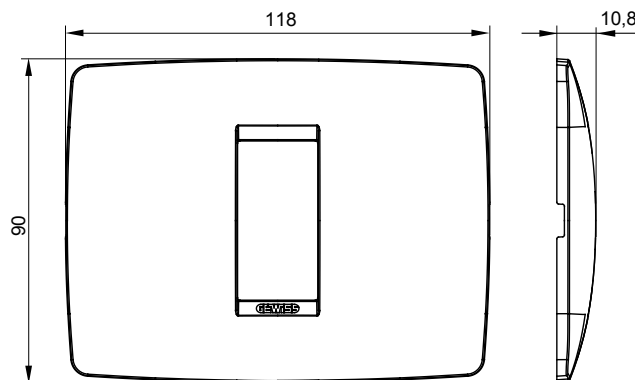

DIMENSIONAL

TECHNICAL SYMBOLOGY

STANDARDS/APPROVALS