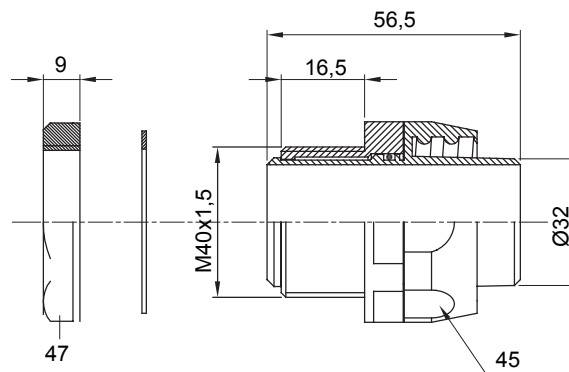

Dispozitiv de cuplare drept și rotativ pentru manta cu grad de protecție IP54.

Culoare	Gri RAL 7035	Grad IP	IP54
Pas ISO	M 40x1.5	Manta Ø (mm)	32
Tipul pasului	M40	Tip	Rotativ
Electrocod	210		

### DIMENSIONAL